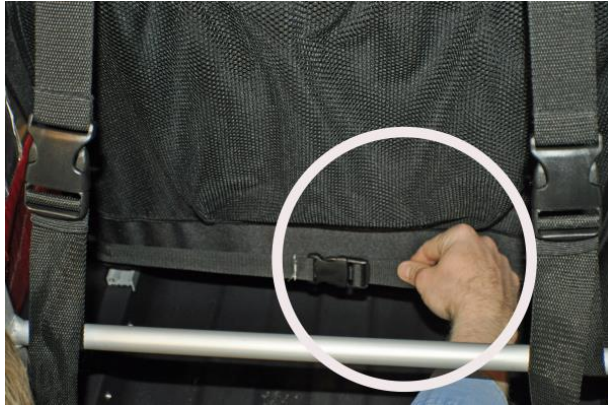

VIKTIG!

Følg bruksanvisningen ved installasjon av babysete. Sørg for at babysete sitter godt fast før det tas i bruk.

1. Før den øverste stroppen gjennom hullene øverst på seteryggen som vist på bildet ovenfor.

2. Før stropene rundt nederste rør på bakre ramme.

Bruk Nordic Cab setebånd for å justere seterygg på optimal stilling for babysete.

3. Fest og stram.

1. Før den midtre stropen gjennom løkkene nederst på seteryggen hver sin vei som vist på bildet.

2. La endene møtes på baksiden.

3. Stram og fest godt.

For ekstra god stabilitet, kan fremre stropp festes gjennom luftehullet i bunnkassen.