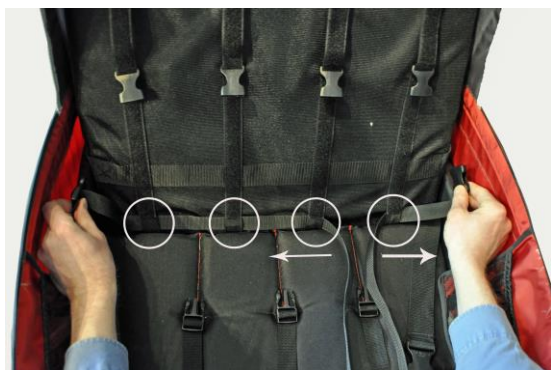

VIKTIG!

Følg bruksanvisningen ved installasjon av babysete. Sørg for at babysete sitter godt fast før det tas i bruk.

1. Før den øverste stroppen gjennom hullene øverst på seteryggen som vist på bildet ovenfor.

2. Før stropene rundt nederste rør på bakre ramme.

Bruk Nordic Cab setebånd for å justere seterygg på optimal stilling for babysete.

3. Fest og stram.

1. Før den midtre stropen gjennom løkkene nederst på seteryggen hver sin vei som vist på bildet.

2. La endene møtes på baksiden.

3. Stram og fest godt.

For ekstra god stabilitet, kan fremre stropp festes gjennom luftehullet i bunnkassen.