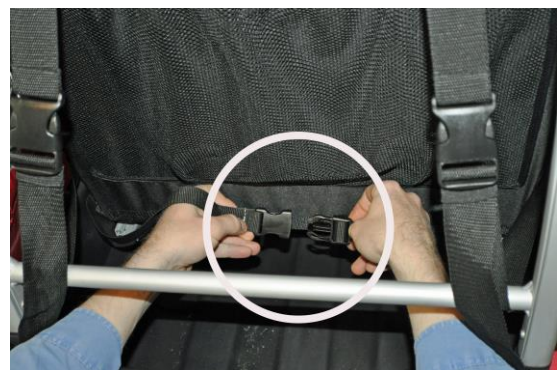

VIKTIG!

Følg bruksanvisningen ved installasjon av babysete. Sørg for at babysete sitter godt fast før det tas i bruk.

1. Før den øverste stroppen gjennom hullene øverst på seteryggen som vist på bildet ovenfor.

2. Før stropene rundt nederste rør på bakre ramme.

Bruk Nordic Cab setebånd for å justere seterygg på optimal stilling for babysete.

3. Fest og stram.

1. Før den midtre stropen gjennom løkkene nederst på seteryggen hver sin vei som vist på bildet.

2. La endene møtes på baksiden.

3. Stram og fest godt.

For ekstra god stabilitet, kan fremre stropp festes gjennom luftehullet i bunnkassen.