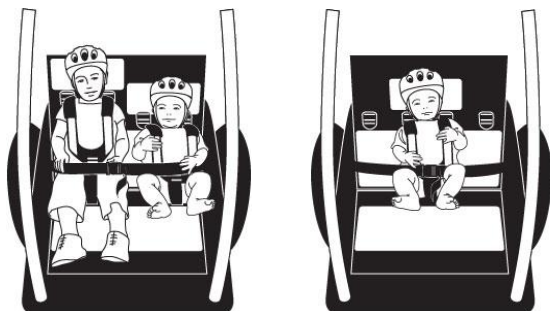

BABYSETE – NORDIC CAB

- For ett barn, fest setet i midtposisjon
- Ergonomisk form av EPP (isopor)
- For barn under 9 måneder og under 9 kg
- For bruk med barnevogn, jøggevogn, pulk, hundevogn, turvogn
- IKKE anbefalt for bruk med Nordic Cab som sykkelvogn
- Vekt - 550 gr

OBS

For transport av to barn, fest babysetet på **venstre** siden (med kjøreretning). Det letteste barnet skal alltid sitte til venstre (med kjøreretning). For transport av ett barn, fest setet i midtre posisjon.

VIKTIG!

Følg bruksanvisningen ved installasjon av babysete. Sørg for at babysete sitter godt fast før det tas i bruk.

1. Før den øverste stroppen gjennom hullene øverst på seteryggen som vist på bildet ovenfor.

2. Før stropene rundt nederste rør på bakre ramme.

Bruk Nordic Cab setebånd for å justere seterygg på optimal stilling for babysete.

3. Fest og stram.

1. Før den midtre stropen gjennom løkkene nederst på seteryggen hver sin vei som vist på bildet.